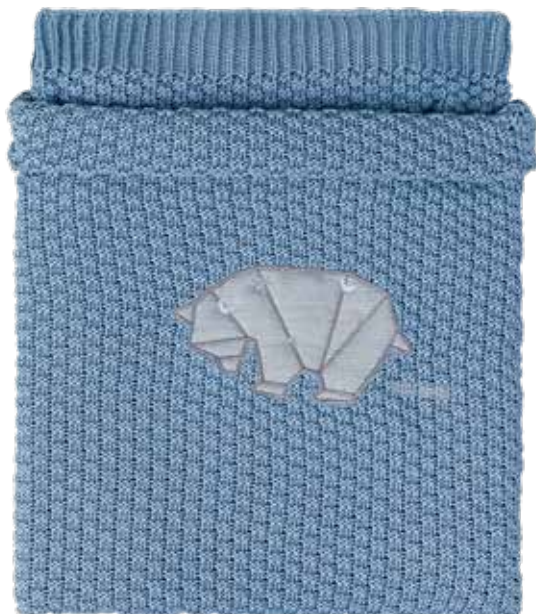

B- DB106CB3803 • Cotone e Bamboo

B