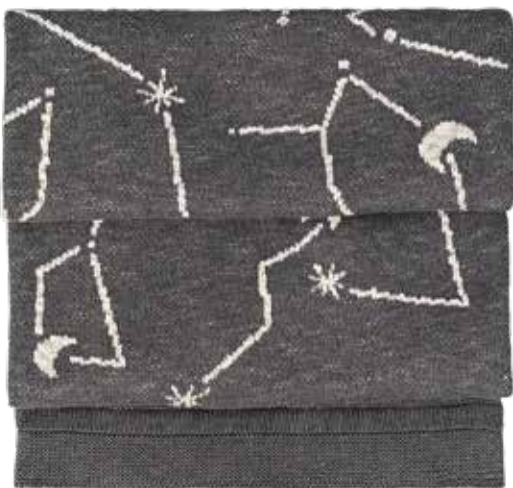

M

M- DB8211509 • Soggetto orso grande

N- DB8603822 • Set 3 pz. Bauli rettangolari

Copertine Culla in maglia

A- DB106L3822 • Lana A

B- DB106CB3822 • Cotone e Bamboo B

C- DB106C3822 • Cotone C

D- DB10600Q3822 • Baby Swaddle quadro cm 120 x 120  
E- DB10600O3822 • Baby Swaddle orso cm 120 x 120