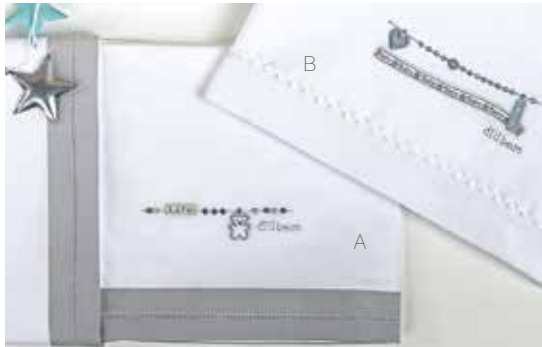

Biancheria Culla/Carrozzina

1. A- DB613722 • Lenzuolino 3 pz. ric. Orsetto
   B- DB61P3722 • Lenzuolino 3 pz. ric. Pallino