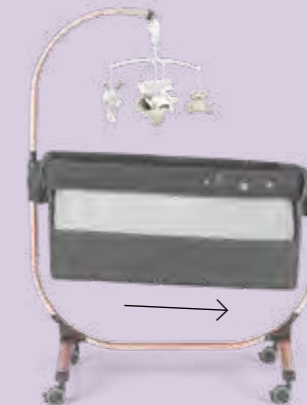

Compatibile con tutti i tipi di letti
Compatibility with all types of beds