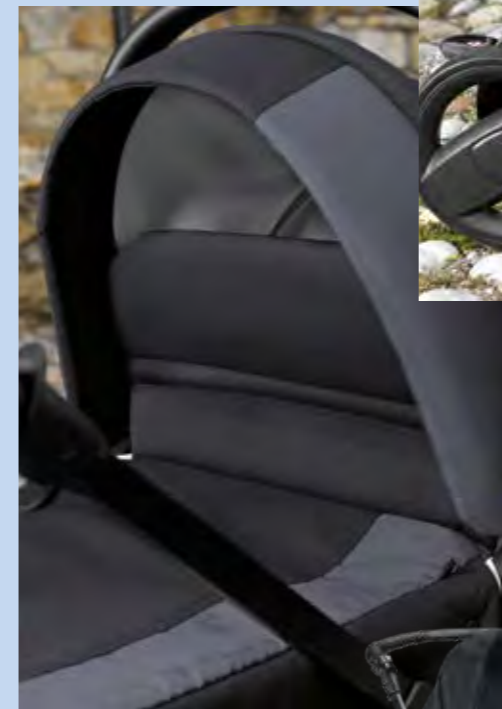

Maniglione regolabile
Adjustable handle

Copertina con alzatina frangivento
Apron with windshield