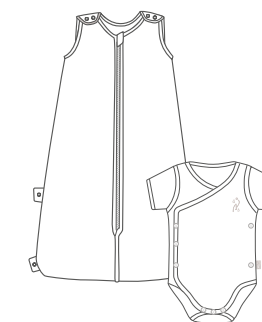

La temperatura della stanza è da 24°C in su ?

Sacco notte Small Light
Tog 1.1
+
Body mezza manica in bamboo