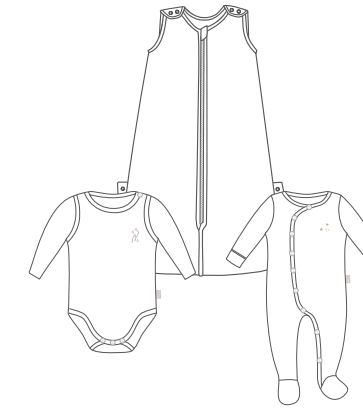

La temperatura della stanza è compresa tra i 16°C / 18°C ?

Sacco notte Tog 2.2
(Mini, Small, Allungabile, Pantalone)
+
Body manica lunga in bamboo
+
Tutina o set maglia pantalone in ciniglia di bamboo