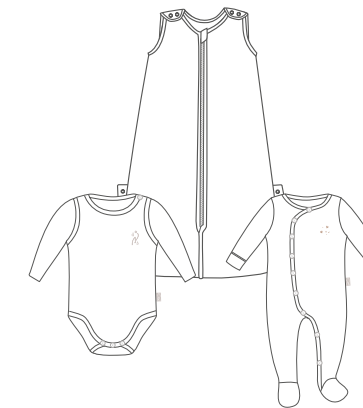

La temperatura della stanza è compresa tra i 16°C / 18°C ?

Sacco notte Tog 2.2
(Mini, Small, Allungabile, Pantalone)
+
Body manica lunga in bamboo
+
Tutina o set maglia pantalone in ciniglia di bamboo

La temperatura della stanza è compresa tra i 20°C / 22°C ?