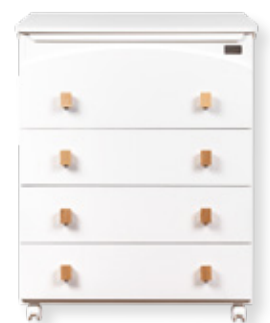

L'ARTIGIANO

È tra i patrimoni Italiani, è l'artigianalità. L'amore con cui sapienti mani lavorano il legno che realizzerà la cameretta dei sogni. Dettagli nella lavorazione che fanno la differenza, spessori e fresature di pregio per un mobile di design ma di tradizione.

Legno di faggio certificato filiera FSC, vernici atossiche a base d'acqua per garantire un riposo sano al tuo bambino.

Fatto in Italia con tutto l'amore che c'è.

LETTINO
in legno di faggio doppia altezza
con cassetto, sponda mobile e
ruote piroettanti
€ 478,00

L 137 cm
P 68 cm
H 101,5 cm

BIANCO ALPINO
DBN841802 | 8011009271591
ROSA TALCO
DBN841801 | 8011009271584
TÈ VERDE
DBN841806 | 8011009271614

LETTINO
in legno di faggio doppia altezza,
sponda mobile e ruote piroettanti
€ 456,00

L 145 cm
P 70 cm
H 91 cm

BIANCO/NATURALE
DBDI840802 | 8011009266092
ARGILLA/TEAK
DBDI840823 | 8011009282764

MOBILETTO FASCIATOIO
in legno di faggio con maniglia
porta asciugamani e materassino
in spugna di bamboo
€ 278,00

L 80 cm
P 47,5 cm
H 91 cm

BIANCO ALPINO
DBN870202 | 8011009271577
ROSA TALCO
DBN870201 | 8011009271546
TÈ VERDE
DBN870206 | 8011009271560
ARGILLA
DBN870223 | 8011009282771

CASSETTIERA
a 4 cassetti con pomoli naturali
€ 358,00

L 75 cm
P 47,5 cm
H 93 cm

BIANCO
DBDI898102 | 8011009266115