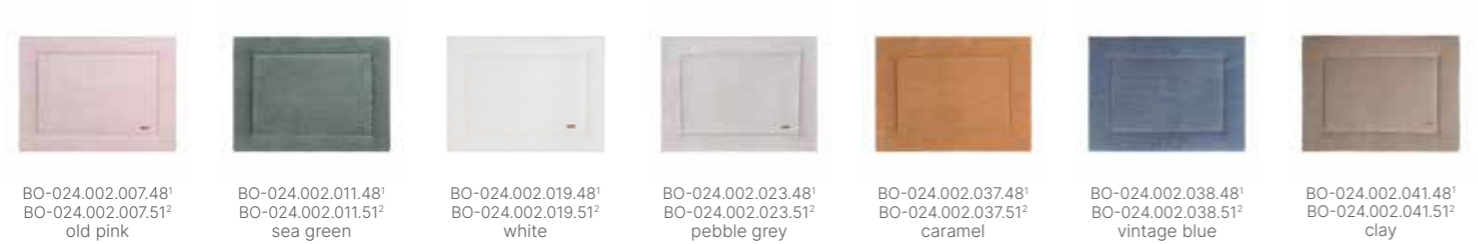

Knuffelbeer | Ours | Stuffed bear | Bär

25 cm

Knuffelkonijn | Lapin | Stuffed rabbit | Kaninchen

25 cm

Muziekdoos ster | Boite à musique étoile | Musix box star | Spieluhr Stern

22x22 cm

Boxkleed | Tapis de parc | Playpen mat | Laufgittereinlage