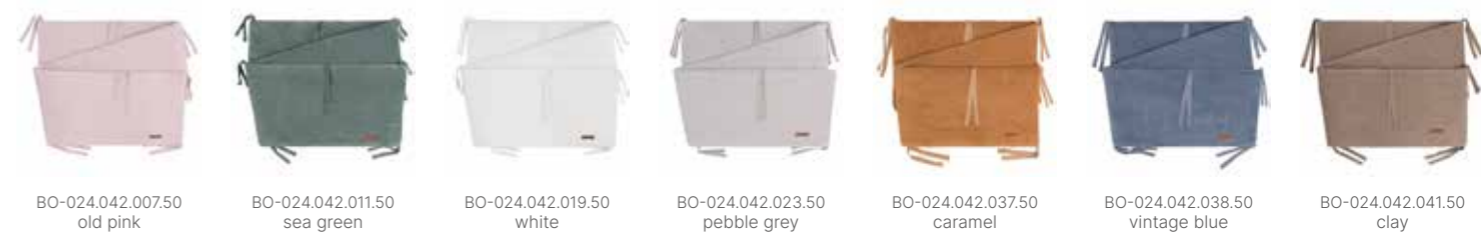

Bed/boxbumper | Tour de lit/parc | Bed/playpen bumper | Bett/Laufgitter Nestchen

180×30 cm