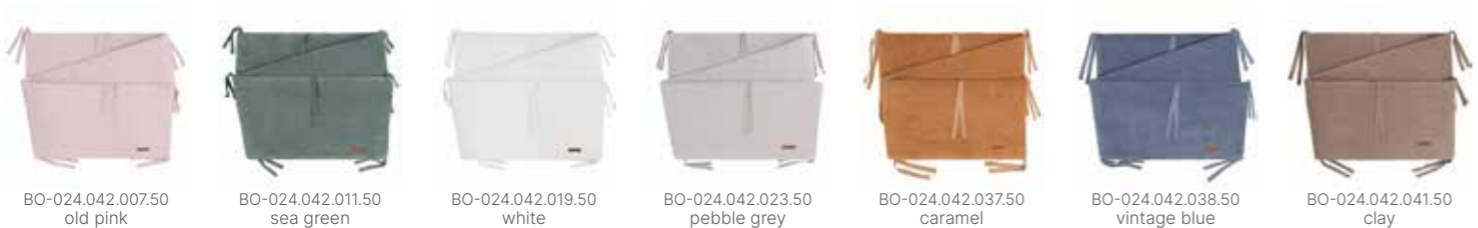

Bed/boxbumper | Tour de lit/parc | Bed/playpen bumper | Bett/Laufgitter Nestchen