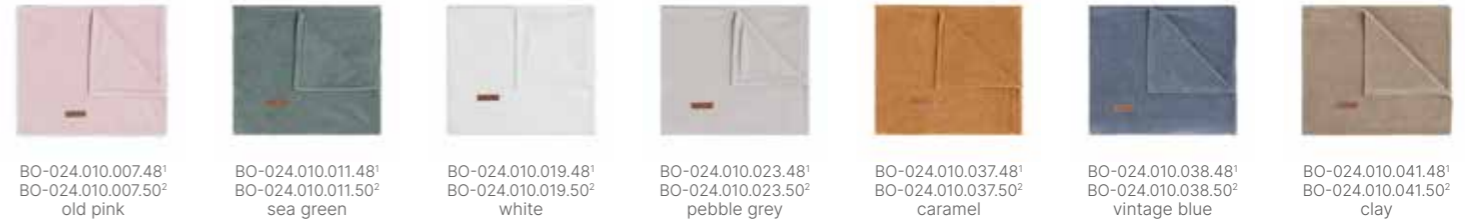

Wiegdecken & Ledikantdecken | Couverture berceau & Couverture lit bébé
Baby crib blanket & Cot blanket | Babydecke & Kinderdecke

TOG 1.6
170×95 cm
100×135 cm

Wiegdecken & Ledikantdecken teddy | Couverture berceau & Couverture lit bébé teddy
Baby crib blanket & Cot blanket teddy | Babydecke & Kinderdecke teddyfutter