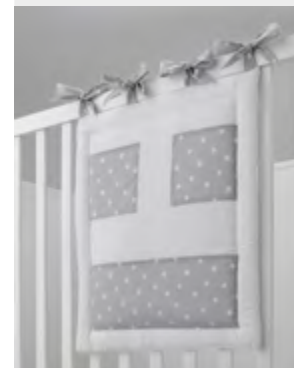

EASY SACCA PORTA OGGETTI / ORGANIZER