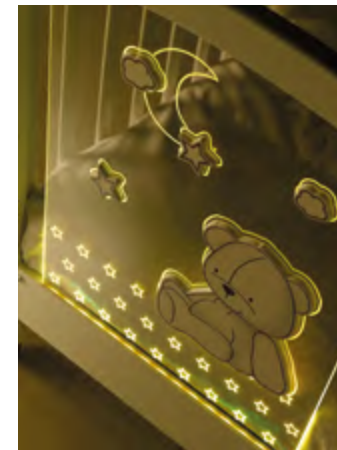

## Collezione Stella

Ciò che rende speciale il lettino Stella Magic è il pannello in plexiglass con alla base una striscia di led che illumina i bordi del pannello stesso, le serigrafie e i decori. I colori disponibili sono otto - bianco, giallo, arancione, rosso, viola, azzurro, blu e verde - e si ispirano ai principi della cromoterapia, con diversi tipi di luce, fissa o a rotazione automatica. Secondo la cromoterapia, a determinate lunghezza d'onda corrispondono precise vibrazioni in grado di influenzare lo stato d'animo delle persone.