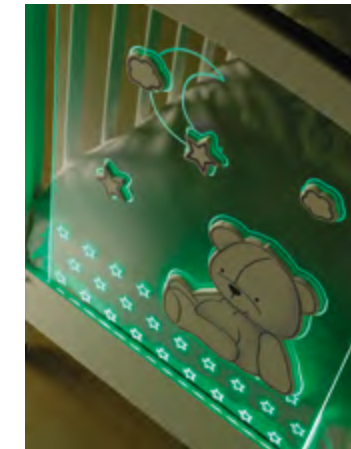

## Collezione Stella

Ciò che rende speciale il lettino Stella Magic è il pannello in plexiglass con alla base una striscia di led che illumina i bordi del pannello stesso, le serigrafie e i decori. I colori disponibili sono otto - bianco, giallo, arancione, rosso, viola, azzurro, blu e verde - e si ispirano ai principi della cromoterapia, con diversi tipi di luce, fissa o a rotazione automatica. Secondo la cromoterapia, a determinate lunghezza d'onda corrispondono precise vibrazioni in grado di influenzare lo stato d'animo delle persone.