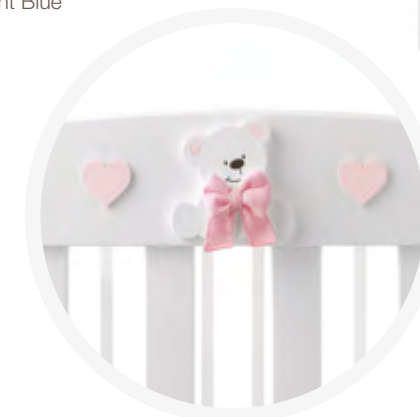

Bianco Rosa
White Pink