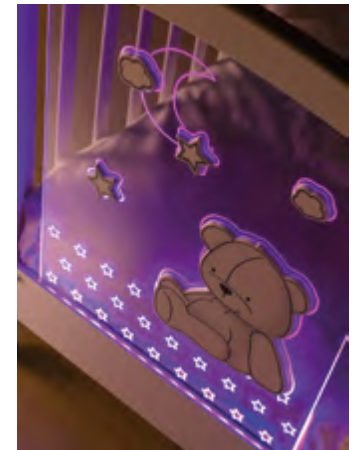

## Collezione Stella

Ciò che rende speciale il lettino Stella Magic è il pannello in plexiglass con alla base una striscia di led che illumina i bordi del pannello stesso, le serigrafie e i decori. I colori disponibili sono otto - bianco, giallo, arancione, rosso, viola, azzurro, blu e verde - e si ispirano ai principi della cromoterapia, con diversi tipi di luce, fissa o a rotazione automatica. Secondo la cromoterapia, a determinate lunghezza d'onda corrispondono precise vibrazioni in grado di influenzare lo stato d'animo delle persone.