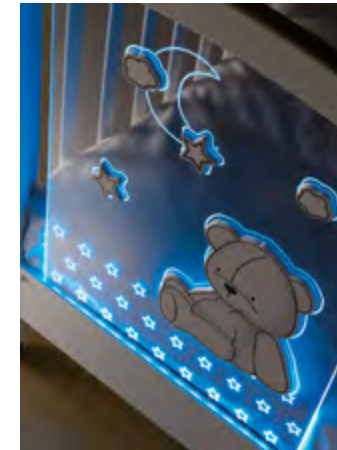

## Collezione Stella

Ciò che rende speciale il lettino Stella Magic è il pannello in plexiglass con alla base una striscia di led che illumina i bordi del pannello stesso, le serigrafie e i decori. I colori disponibili sono otto - bianco, giallo, arancione, rosso, viola, azzurro, blu e verde - e si ispirano ai principi della cromoterapia, con diversi tipi di luce, fissa o a rotazione automatica. Secondo la cromoterapia, a determinate lunghezza d'onda corrispondono precise vibrazioni in grado di influenzare lo stato d'animo delle persone.