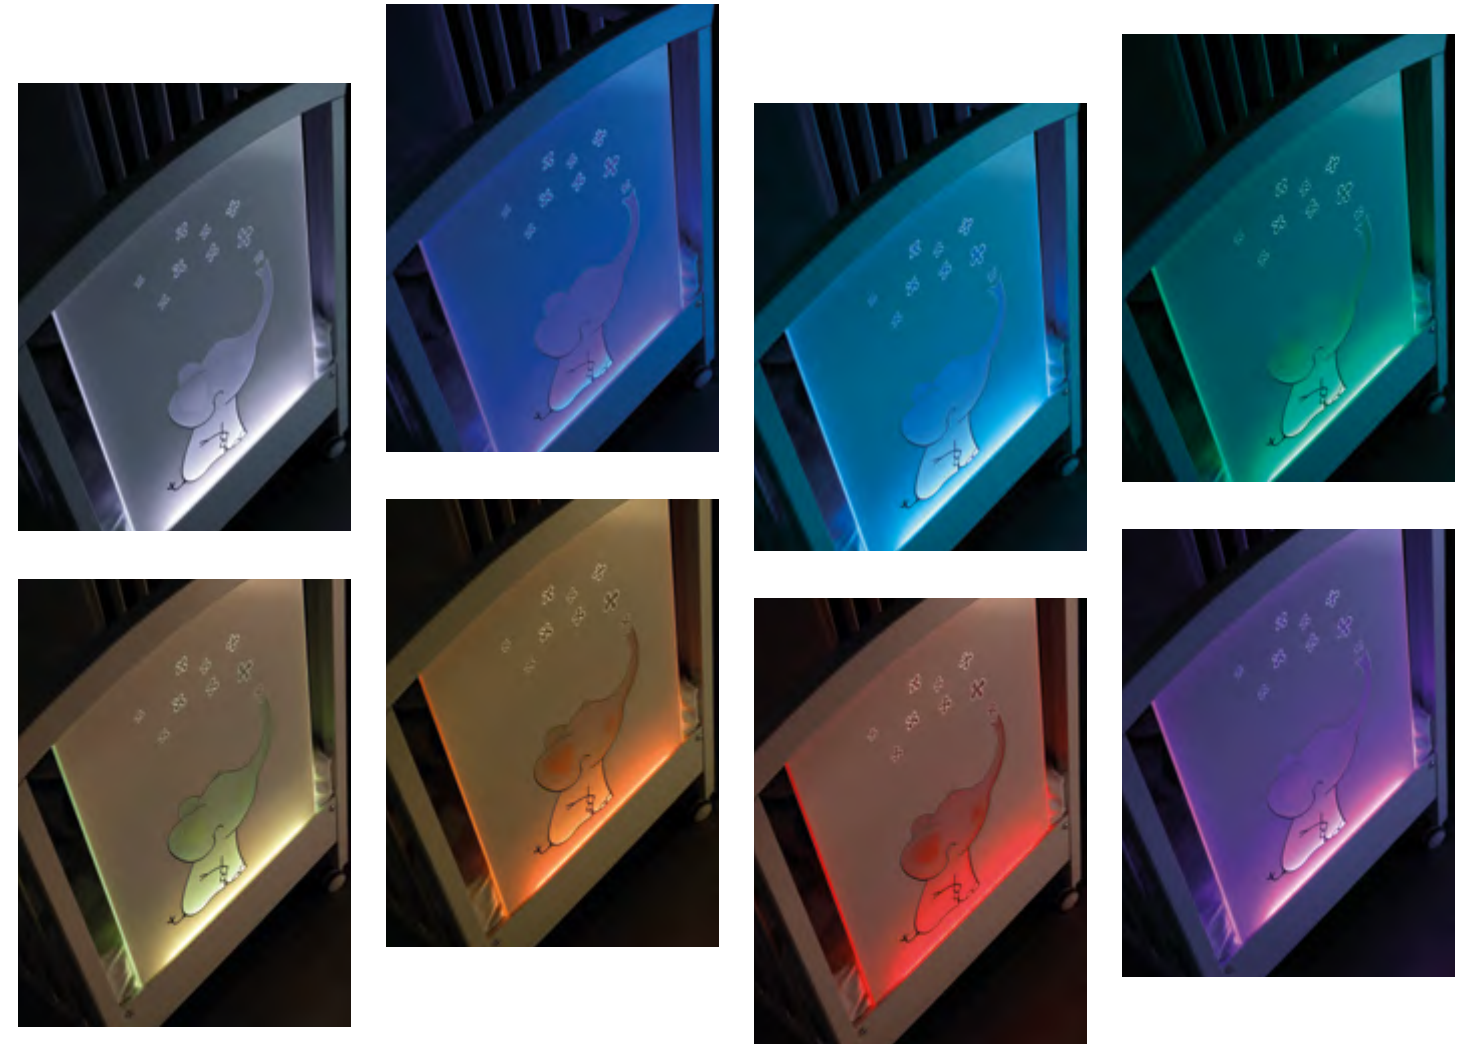

Collezione Elly

A rendere ancora più speciale la collezione Elly, sono i led che illuminano il pannello, le serigrafie e i decori. I colori disponibili sono otto - bianco, giallo, arancione, rosso, viola, azzurro, blu e verde - e si ispirano ai principi della cromoterapia, con diversi tipi di luce, fissa o a rotazione automatica. Secondo la cromoterapia, a determinate lunghezza d'onda corrispondono precise vibrazioni in grado di influenzare lo stato d'animo delle persone. Raggiungere una buona condizione di relax prima di dormire è importante per un buon sonno e grazie alle luci soffuse si aiuta inoltre a far passare più facilmente la paura del buio.

Novità: è disponibile anche la versione WiFi controllabile dallo smartphone e collegabile ai sistemi di controllo domotico di casa.

To make the Elly collection even more special are the LEDs that light up the panel, the screen prints and the decorations. There are eight colors available - white, yellow, orange, red, purple, blue, blue and green - and are inspired by the principles of chromotherapy, with different types of light, fixed or automatic fading rotation. According to chromotherapy, certain wavelengths correspond to precise vibrations that are able to influence the mood of people. Achieving a good state of relaxation before sleep is important for a good sleep and thanks to the soft lights it also helps to pass more easily the fear of darkness.

News: availability of the WiFi version that can be controlled from the smartphone and can be connected to home automation control systems.