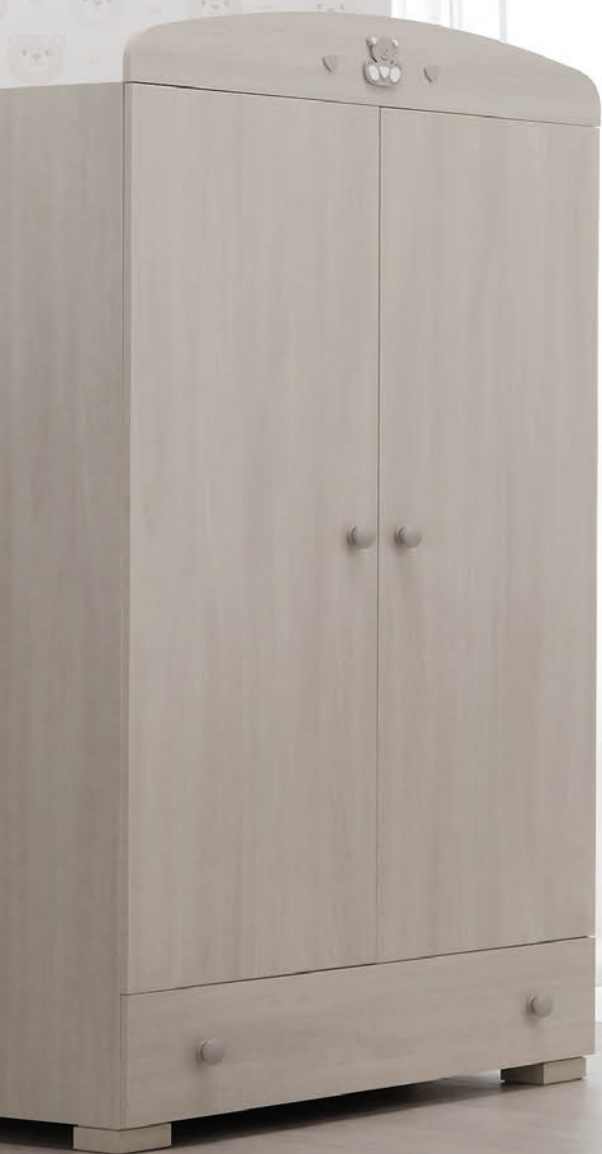

8 050612 380528

ASTA PER VELO / VEIL SUPPORT

Imballo / Box cm:
L 90
P 25
H 4

Peso / Weight Kg:
1

8 056515 935469

Collezione Charly

Lettino / Crib Charly

erbesi