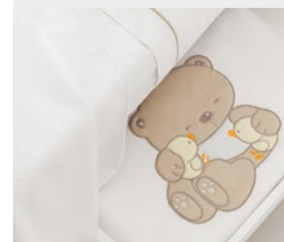

DADO COPERTA PILE / PILE BLANKET

Imballo / Box cm:
L 39
P 25
H 8

Peso / Weight Kg:
2

Tortora

8 050612 381181