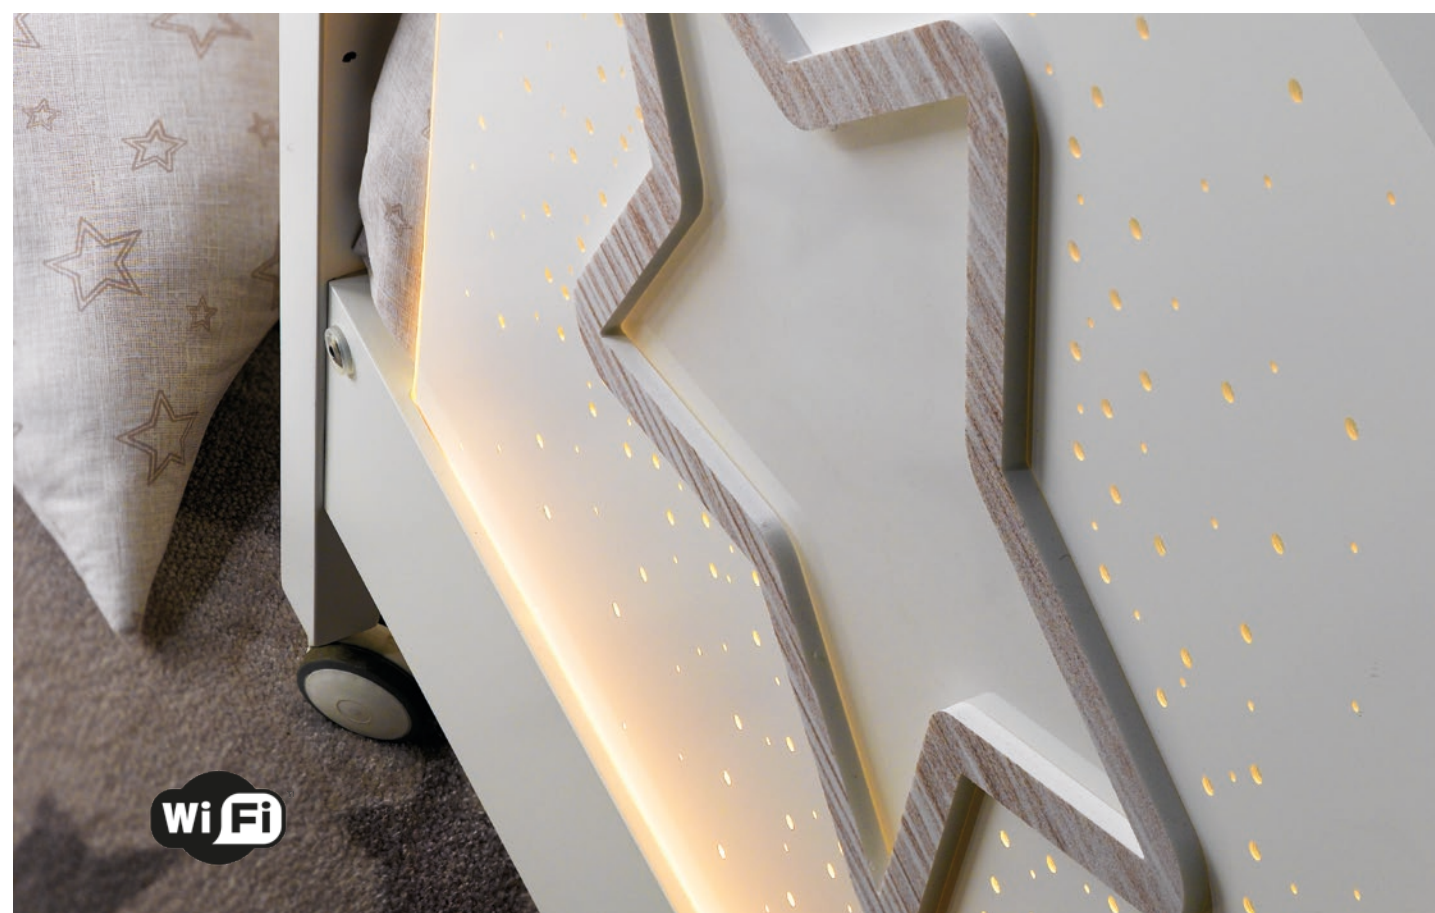

STAR LETTINO / CRIB

Prodotto / Product cm:
L 131,5
P 72,5
H 104

Imballo / Box cm:
L 132
P 75
H 16,5

Peso / Weight Kg:
28,4

Disponibile Kit
dondolo vedi pag. 217

Rocking set available
see pag. 217

WiFi
Bianco / White

WiFi
Tortora

Bianco / White

Tortora Sbiancato / Bleached

LITTLE STAR LETTINO / CRIB

Prodotto / Product cm:
L 128,5
P 70,5
H 86

Imballo / Box cm:
L 143
P 76
H 13

Peso / Weight Kg:
26,2

Bianco / White

Tortora Sbiancato / Bleached

STAR BAGNETTO / BABY BATH

Prodotto / Product cm:
L 81
P 49
H 100,5

Imballo / Box cm:
L 80
P 58
H 89,5

Peso / Weight Kg:
42,6

Bianco / White

Tortora Sbiancato / Bleached

STAR COMÒ / CABINET

Prodotto / Product cm:
L 91
P 55
H 98,5

Imballo / Box cm:
L 97,5
P 60
H 95

Peso / Weight Kg:
55

Bianco / White

Bianco Tortora / White Tortora

PANNELLO SALVA CADUTA / FALL PROTECTION PANEL

Prodotto / Product cm:
L 63
P 26
H 1,8

Imballo / Box cm:
L 64
P 32
H 3

Peso / Weight Kg:
2,8

Bianco / White

Tortora Sbiancato / Bleached

BATTERY PACK