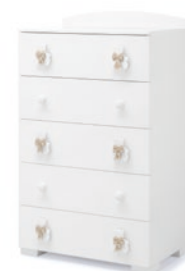

DUDÙ SETTIMINO 5 CASSETTI / CHEST OF 5 DRAWER