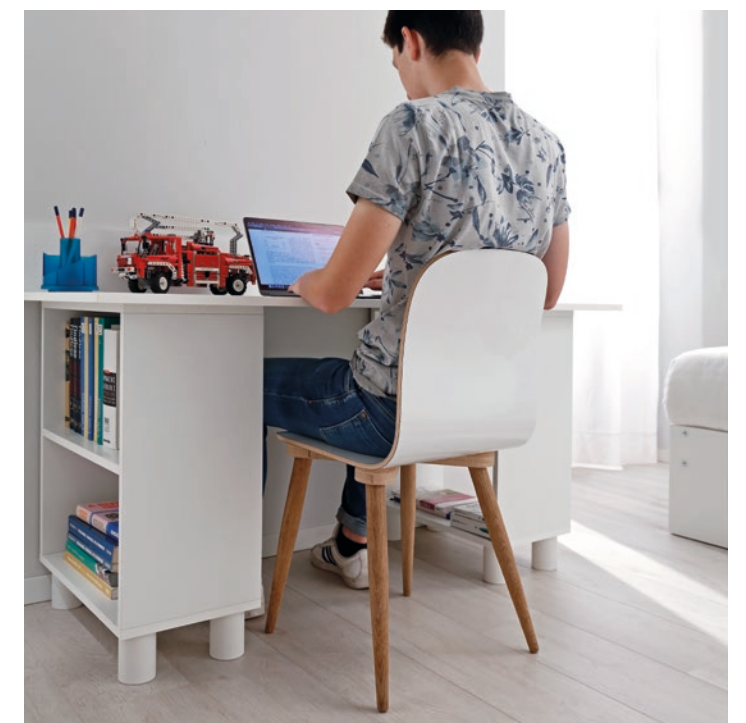

Prodotto / Product cm: L 140 P 70 H 10	Imballo / Box cm: L 143 P 73 H 13	Peso / Weight Kg: 5	
			8 050612 385523

L 206 x P 93 x H 102

L 206 x P 93 x H 102

L 58 x P 38 x H 72

L 142 x P 67 x H 90

Corredo tessile Easy Easy textile collection