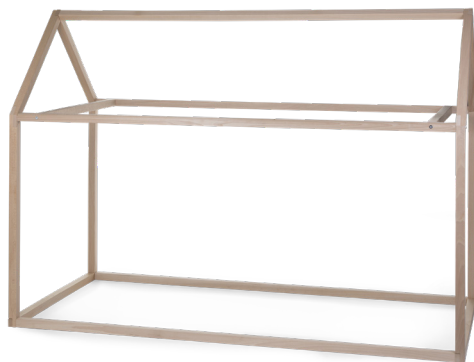

House Bed Frame Natural

BEFRHN200

90x200 cm