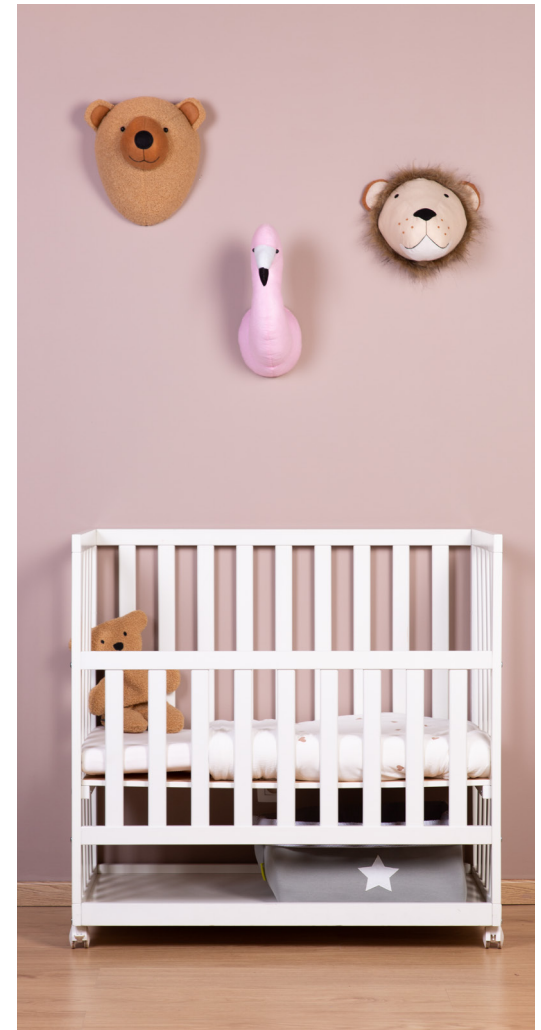

### MITWACHSENDES BABYBETT

- Ein zeitloses Design für alle Räume
- Lattenrost in 3 Höhen verstellbar
- Kann von 0 bis 6 Jahren verwendet werden: mit oder ohne Seitengitter

Cot Bed White  
70x140 cm

BE17WW