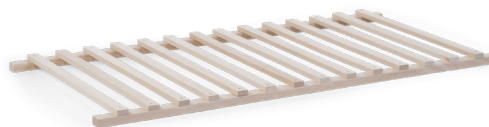

House Bed Frame Cover Anthracite

TIPBFC90A

House Bed Frame Natural

BEFRHN200

90x200 cm

Bed Slatted Frame

B140TIPIMF

70x140 cm