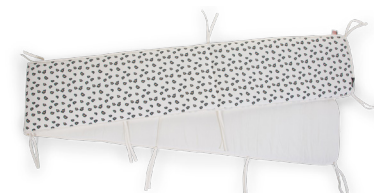

Jersey Leopard CCPPJLEO
35x340 cm