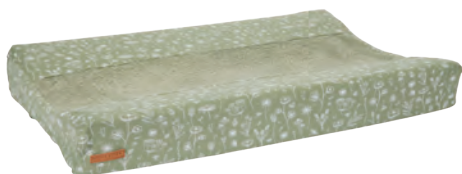

**Baby Wipes Cover**  
TE30321011 | 20 x 12 x 5 cm

**Nappy Pouch**  
TE40121011 | 31 x 25 cm

**Washcloths set/3**  
TE50521011 | 21 x 14 cm

**Facecloths set/3**  
TE50721011 | 25 x 25 cm

**Changing Mat Cover**  
TE30221011 | 44 x 68-72 cm