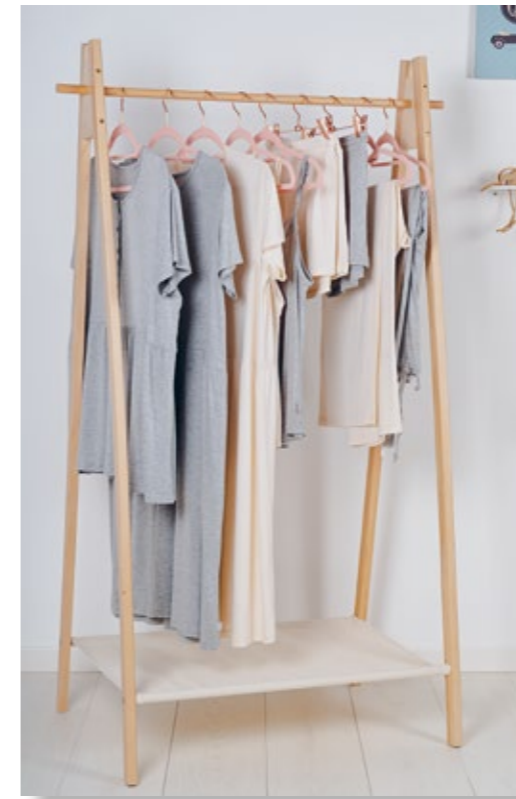

Stand

Big stand h 160 cm