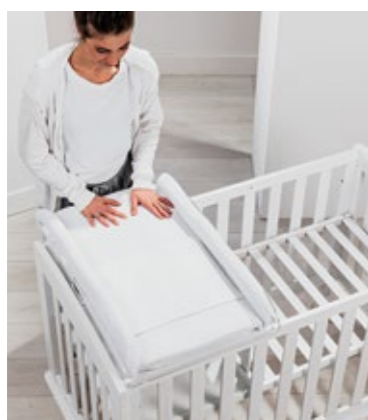

PIANO FASCIATOIO TESSILE DOTATO DI TRAVERSA SALVAPIPI LAVABILE

DBOZ103906

RIVESTIMENTO TESSILE MICROLETTO

paracolpi giroletto + piumetto + materasso + coprimaterasso

DB20PLEX3902