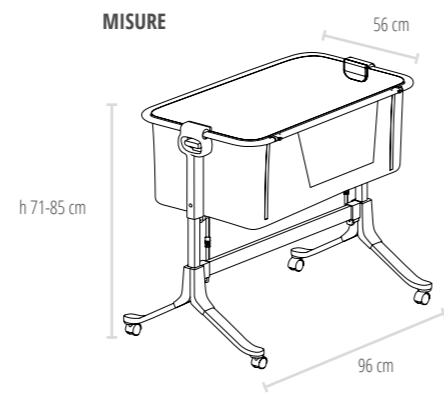

MATERIALI
FAGGIO PER LA GESTIONE FORESTALE RESPONSABILE

TESSUTI UTILIZZATI A NORMA
REACH REGULATION EN 71-2

CONFORME AI REQUISITI DI SICUREZZA DELLE NORMATIVE
EN 1130-1:1996
EN 1130-2:1996