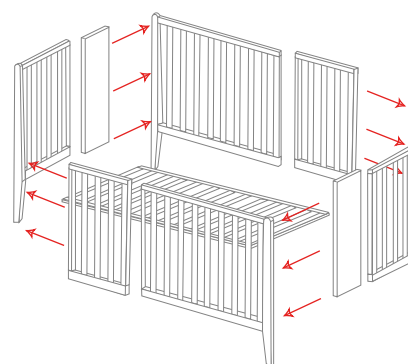

LETTO CULLA CONVERSE
0-36 mesi