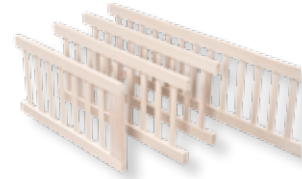

Kit sponde letto Junior 4 pz.
PCKIT841202 sbiancato
€ 224