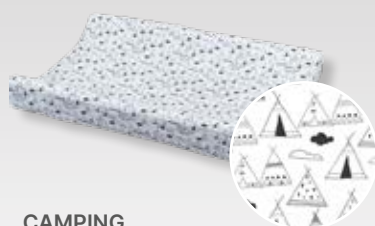

## IN MUSSOLA DI COTONE O BAMBOO

**CAMPING**  
IC21COVER0352  
€ 19,90

**CACTUS**  
IC21COVER0110  
€ 19,90

**BOTTIGLIE**  
IC21COVERB06B08  
€ 23,90

**SMILE**  
IC21COVERB06S08  
€ 23,90