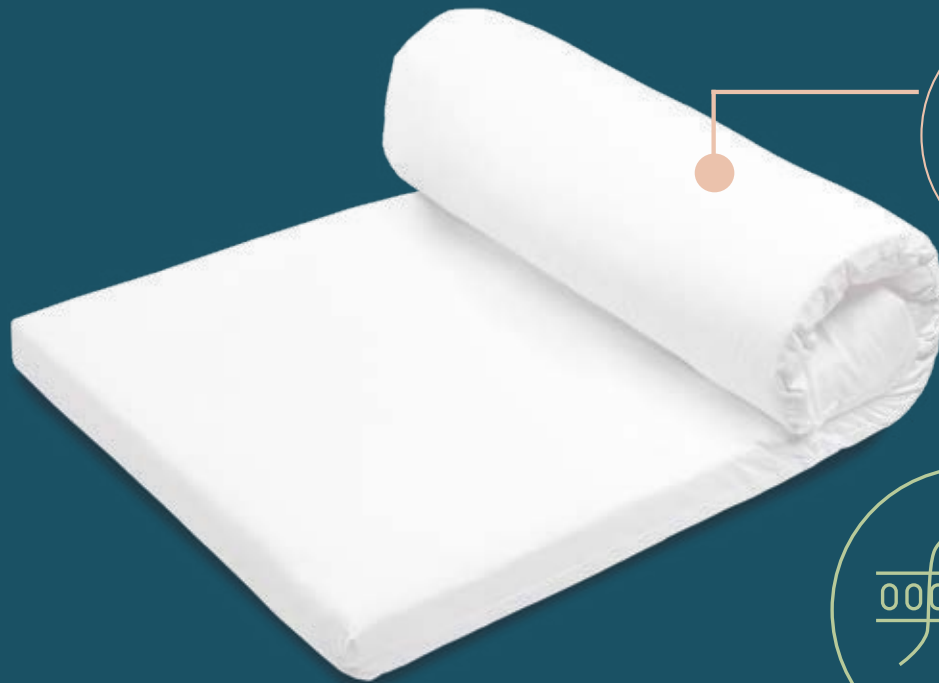

I BIANCHI

MATERASSI CULLA

VIAGGIO

MATERASSO DA VIAGGIO

PER LETTINO DA CAMPEGGIO
sfoderabile con cerniera
lastra in fibra di poliestere
PC0115/40 cm 60 × 120 x h 5
€ 35,90