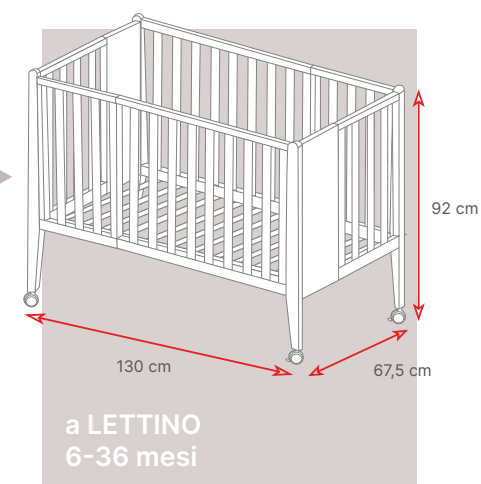

SABBIA v. 09

tutto si trasforma