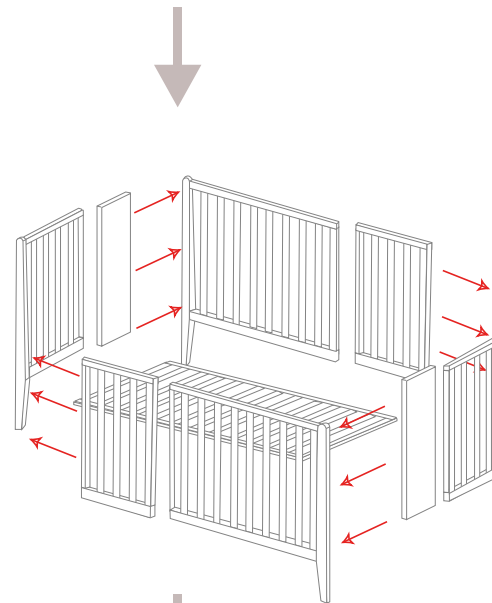

Una volta cresciuto, con una veloce e semplice aggiunta di componenti, potrà avere un lettino standard, idoneo fino ai 3 anni.