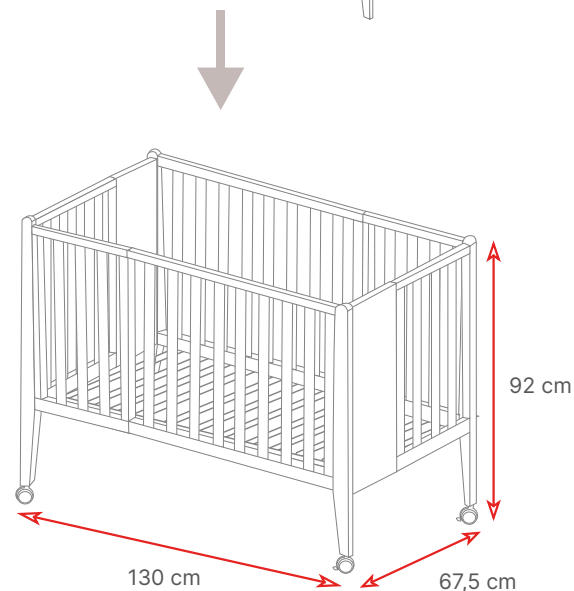

LETTO CULLA CONVERSE

tutto si trasforma

0-36 mesi

Avere un lettino che ti segue nei primi 3 anni di vita del tu* piccolin* è possibile? Sì, con **CONVERSE**. Il letto che si trasforma per le varie fasi di crescita.

Piccolo e maneggevole, con altezza materasso superiore sin dalla nascita per poi diventare letto standard a doppia altezza dai 6 mesi fino ai 3 anni. Converse, the best space solution.

La versione culla 0-6 mesi ti consentirà di avere il tuo piccolino in un ambiente circoscritto e comodo.

Una volta cresciuto, con una veloce e semplice aggiunta di componenti, potrà avere un lettino standard, idoneo fino ai 3 anni.