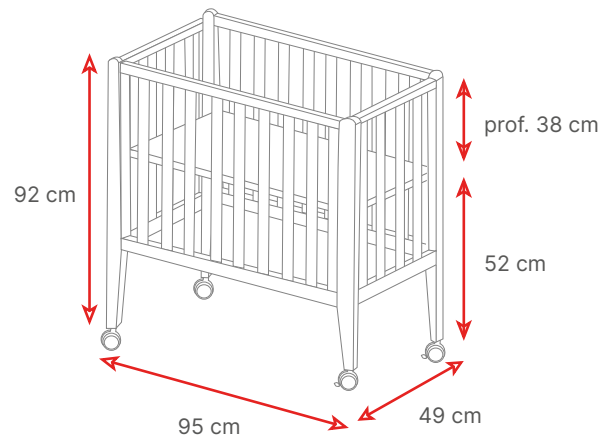

Piccolo e maneggevole, con altezza materasso superiore sin dalla nascita per poi diventare letto standard a doppia altezza dai 6 mesi fino ai 3 anni. Converse, the best space solution.

La versione culla 0-6 mesi ti consentirà di avere il tuo piccolino in un ambiente circoscritto e comodo.