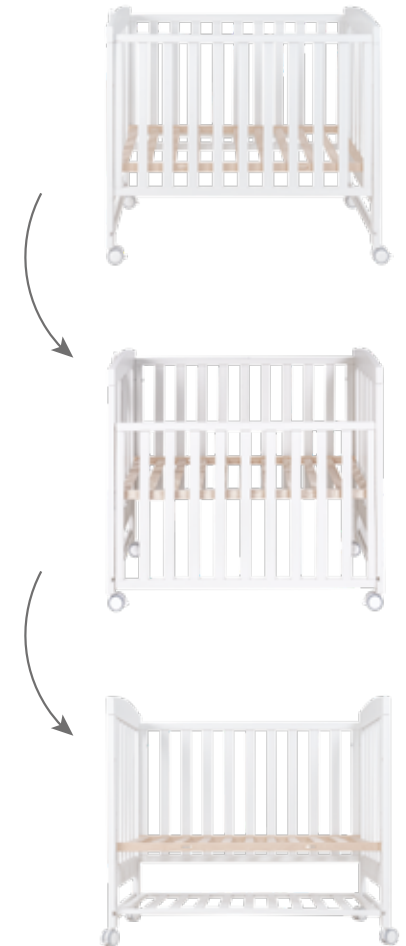

MINI COT

Small size, comfort and practicality with the additional function of co-sleeping to the parental bed. Equipped with an underlying rail to store the side and always have it available. Entirely produced in Italy.