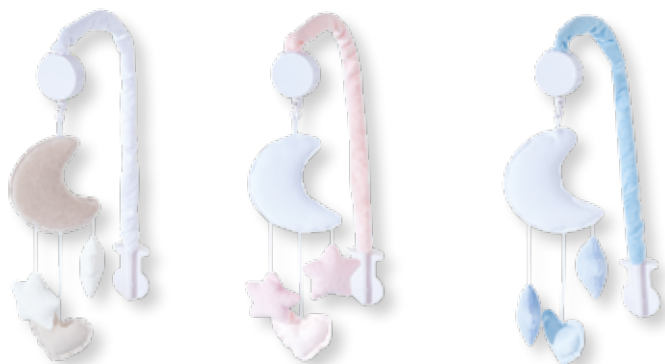

Tortora
PC145A3823