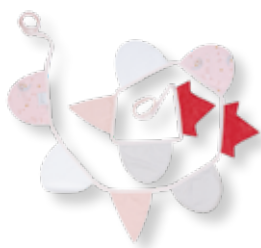

**Set 2 pz. quadrati**  
PC19S3906  
€ 31,80

**Cuscino panda 1 pz.**  
PC193409  
€ 28,80

Bandierine decorative 3,5 m

**Moonlight**  
PC1543301  
€ 27

**Map**  
PC1543322  
€ 27

**Ballerina**  
PC1543101  
€ 41,80