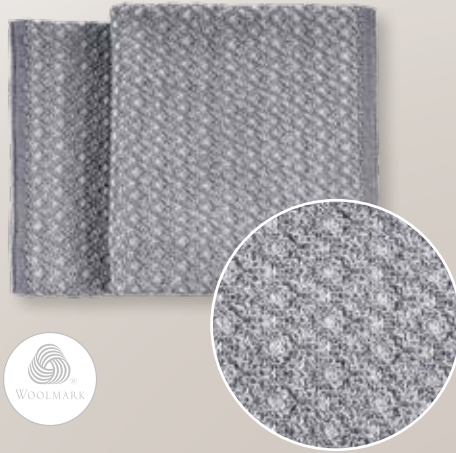

## Copertine in maglia culla e carrozzina

PC106CB2801  
Rosa

PC106CB2802  
Bianco

PC106CB2809  
Latte

PC106CB2803  
Cielo

PC106CB2822  
Perla

PC106CB2823  
Sandalo

Copertina  
Cotone e Bamboo  
cm 80 x 100  
€ 64,80