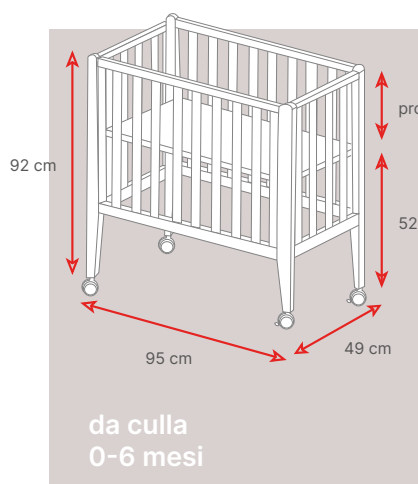

LETTO CULLA CONVERSE
0-36 mesi